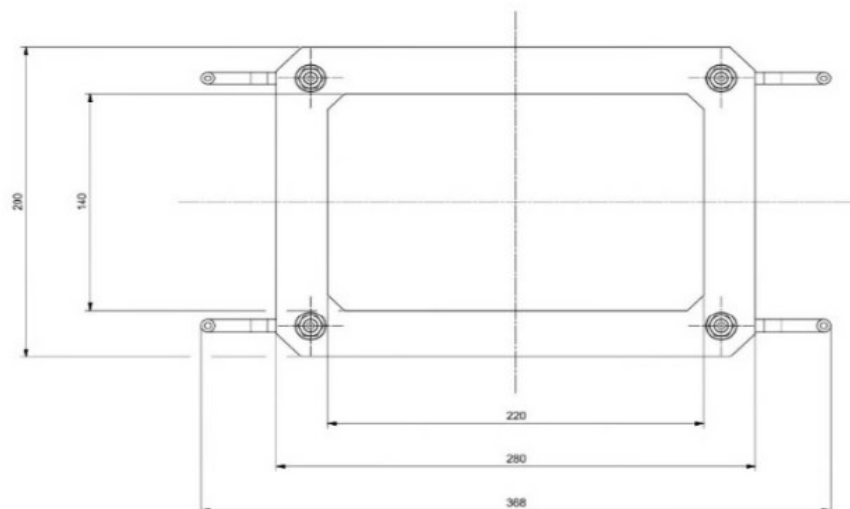

208.AP23

PIASTRA DI FISSAGGIO
PIASTRA DI FISSAGGIO GRIGIO CA
COLONNINA

Serie Commerciale

Serie LIBERA

Descrizione sintetica

PIASTRA DI FISSAGGIO

■ CARATTERISTICHE FISICHE

Colore

GRIGIO

Materiale

METALLO

■ DIMENSIONI

■ DOWNLOAD

Disegno tecnico [PDF]
Disegno tecnico [DWG]
Disegno tecnico [STP]
Istruzioni per l'utilizzo

■ OPZIONI & NOTE VARIE

Note