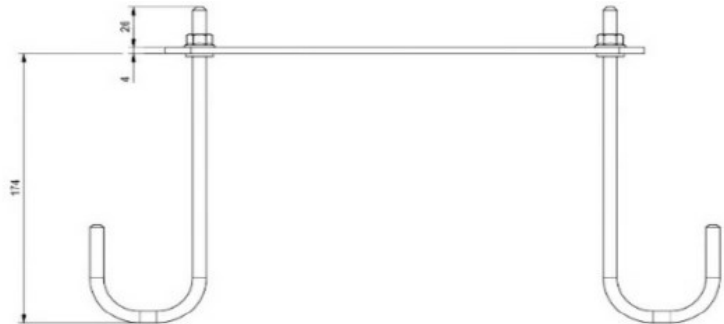

208.AP23

PIASTRA DI FISSAGGIO
PIASTRA DI FISSAGGIO GRIGIO CA
COLONNINA

Serie Commerciale

Serie LIBERA

Descrizione sintetica

PIASTRA DI FISSAGGIO

■ CARATTERISTICHE FISICHE

Colore

GRIGIO

Materiale

METALLO

■ DIMENSIONI

■ DOWNLOAD

Disegno tecnico [PDF]
Disegno tecnico [DWG]
Disegno tecnico [STP]
Istruzioni per l'utilizzo

■ OPZIONI & NOTE VARIE

Note